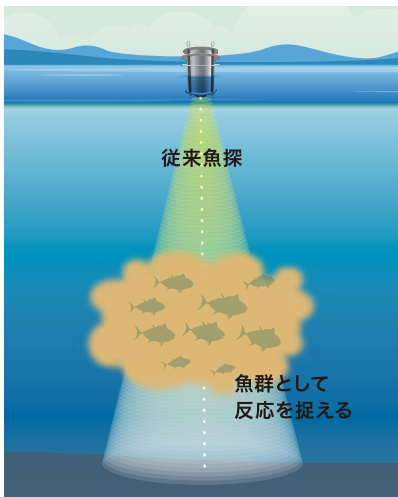

新しい海洋調査を可能にする定点観測器

MagicBuoy

MGB240

MGB241

最大1ヵ月の定点観測が可能で、魚1匹1匹が識別できる
高解像計量魚群探知機搭載ブイ

70年の歴史を覆し、音速の壁を超えた FINE Technology

1度超音波を送信したら、反射波が戻ってくるまで次の超音波は送信できない。これが“音速の壁”といわれる魚群探知機70年の常識でした。例えば、水深120mの場合、1秒間に3回程度しか超音波を送信する事が出来ませんでした。

しかし、**AquaMagic** は独自の技術FINE Technologyにより、世界で初めてCDMA方式を水中超音波に採用。超音波をコード化し、1つ1つ識別可能にする事で、深度に関係なく1秒間に30回以上の超音波送信を実現しました。音速の壁を超えたFINE Technologyは、従来魚探の100倍の分解能を持ち、従来の魚群探知から**魚体識別**を可能にしました。

主な製品特徴 / Product Features

1 密度計測：魚1匹1匹を直接計測するため、より精度の高い資源評価が可能に！

従来【間接法】

魚群から推計するため正しく計測できない事も・・・
(密度を割り出す魚種、体長を誤ると精度低下)

AquaMagic の手法【直接法】

直接数えるので誤差が少ない！！

2 魚体長計測：映った魚全てを計測するため、より精度の高い魚体長測定が可能に！

従来【魚体長計測イメージ】

単体で捉えた魚のみ魚体長を計測
(魚群として捉えた場合、計測できない)