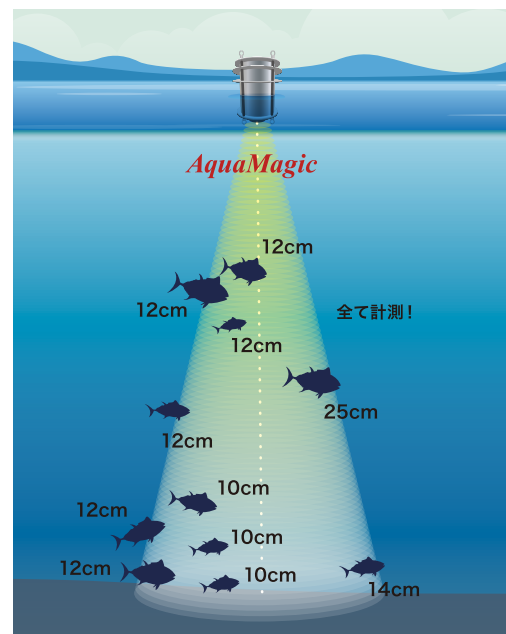

1 密度計測：魚1匹1匹を直接計測するため、より精度の高い資源評価が可能に！

従来【間接法】

魚群から推計するため正しく計測できない事も・・・
(密度を割り出す魚種、体長を誤ると精度低下)

AquaMagic の手法【直接法】

直接数えるので誤差が少ない！！

2 魚体長計測：映った魚全てを計測するため、より精度の高い魚体長測定が可能に！

従来【魚体長計測イメージ】

単体で捉えた魚のみ魚体長を計測
(魚群として捉えた場合、計測できない)

AquaMagic の魚体長計測イメージ

1匹ずつ全て計測できる！！

マウンド漁礁に鯖集する小魚 (福岡県北九州市)

カタクチイワシの群れ (長崎県雲仙市)

グルクンの群れ (沖縄県宮古島)

密度 (上) とFishSV (下) の分布 (長崎県雲仙市)

具体的な解析画面の見方 (魚礁付近の海洋資源の生態評価)

< 深度密度分布 >

魚類の
サイズ毎に
1日の生態が
密度/深度で
評価できます

< 深度TS分布 >

約1日 (24時間)

製品仕様 / Product Specification

中層<MGB240>

送信周波数	240KHz	
送信回数	1~10回	
送信音圧	220dB uPa	
送信方法	CDMA方式	
本体寸法	φ450 × 約550	
空中重量/水中重量	約38kg / 約2kg	
耐水圧	100m	
バッテリー容量	100Ah	
稼働日数	連続25日(間欠1:1 50日)	
信号処理ユニット動作温度範囲	0-50℃	
振動子寸法・重量	φ113 × 50・約0.75kg	
送信パルス幅	1msec	
最大検知水深	2m~120m	
対象魚サイズ	5cm~100cm	
稼働時間	1:3	20.5日~18.8日
	1:30	38.7-日~35.5日