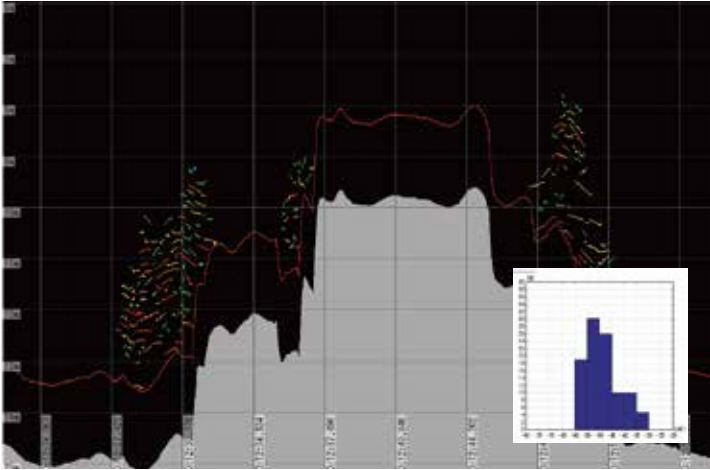

しかし、**AquaMagic** は独自の技術FINE Technologyにより、世界で初めてCDMA方式を水中超音波に採用。超音波をコード化し、1つ1つ識別可能にする事で、深度に関係なく1秒間に30回以上の超音波送信を実現しました。音速の壁を超えたFINE Technologyは、従来魚探の100倍の分解能を持ち、従来の魚群探知から**魚体識別**を可能にしました。

主な製品特徴 / Product Features

1 密度計測：魚1匹1匹を直接計測するため、より精度の高い資源評価が可能に！

従来【間接法】

魚群から推計するため正しく計測できない事も・・・
(密度を割り出す魚種、体長を誤ると精度低下)

AquaMagic の手法【直接法】

直接数えるので誤差が少ない！！

2 魚体長計測：映った魚全てを計測するため、より精度の高い魚体長測定が可能に！

従来【魚体長計測イメージ】

単体で捉えた魚のみ魚体長を計測
(魚群として捉えた場合、計測できない)

AquaMagic の魚体長計測イメージ

1匹ずつ全て計測できる！！

マウンド漁礁に鯖集する小魚 (福岡県北九州市)

カタクチイワシの群れ (長崎県雲仙市)

グルクンの群れ (沖縄県宮古島)

密度 (上) とFishSV (下) の分布 (長崎県雲仙市)

具体的な解析画面の見方 (魚礁付近の海洋資源の生態評価)

< 深度密度分布 >

魚類の
サイズ毎に
1日の生態が
密度/深度で
評価できます

< 深度TS分布 >

約1日 (24時間)

製品仕様 / Product Specification

中層<MGB240>

送信周波数	240KHz	
送信回数	1~10回	
送信音圧	220dB uPa	
送信方法	CDMA方式	
本体寸法	φ450 × 約550	
空中重量/水中重量	約38kg / 約2kg	
耐水圧	100m	
バッテリー容量	100Ah	
稼働日数	連続25日(間欠1:1 50日)	
信号処理ユニット動作温度範囲	0-50℃	
振動子寸法・重量	φ113 × 50・約0.75kg	
送信パルス幅	1msec	
最大検知水深	2m~120m	
対象魚サイズ	5cm~100cm	
稼働時間	1:3	20.5日~18.8日
	1:30	38.7-日~35.5日