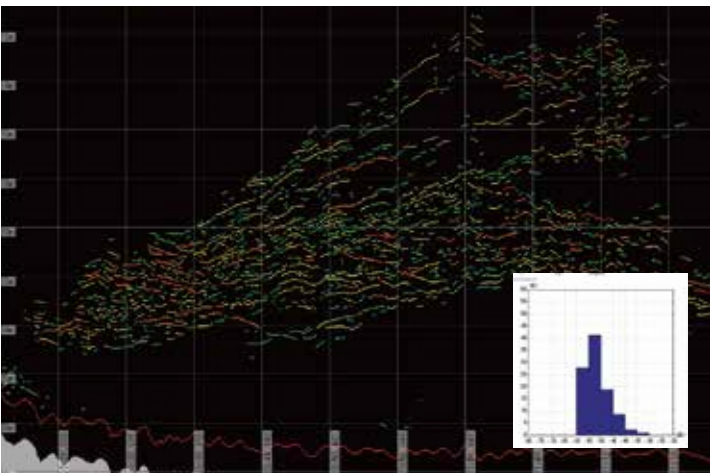

1 密度計測：魚1匹1匹を直接計測するため、より精度の高い資源評価が可能に！

従来【間接法】

魚群から推計するため正しく計測できない事も・・・
(密度を割り出す魚種、体長を誤ると精度低下)

AquaMagic の手法【直接法】

直接数えるので誤差が少ない！！

2 魚体長計測：映った魚全てを計測するため、より精度の高い魚体長測定が可能に！

従来【魚体長計測イメージ】

単体で捉えた魚のみ魚体長を計測
(魚群として捉えた場合、計測できない)

AquaMagic の魚体長計測イメージ

1匹ずつ全て計測できる！！

マウンド漁礁に鯖集する小魚 (福岡県北九州市)

カタクチイワシの群れ (長崎県雲仙市)

グルクンの群れ (沖縄県宮古島)

密度 (上) とFishSV (下) の分布 (長崎県雲仙市)

具体的な解析画面の見方 (魚礁付近の海洋資源の生態評価)

< 深度密度分布 >

魚類の
サイズ毎に
1日の生態が
密度/深度で
評価できます

< 深度TS分布 >

約1日 (24時間)

製品仕様 / Product Specification

中層<MGB240>

送信周波数	240KHz	
送信回数	1~10回	
送信音圧	220dB uPa	
送信方法	CDMA方式	
本体寸法	φ450 × 約550	
空中重量/水中重量	約38kg / 約2kg	
耐水圧	100m	
バッテリー容量	100Ah	
稼働日数	連続25日(間欠1:1 50日)	
信号処理ユニット動作温度範囲	0-50℃	
振動子寸法・重量	φ113 × 50・約0.75kg	
送信パルス幅	1msec	
最大検知水深	2m~120m	
対象魚サイズ	5cm~100cm	
稼働時間	1:3	20.5日~18.8日
	1:30	38.7-日~35.5日