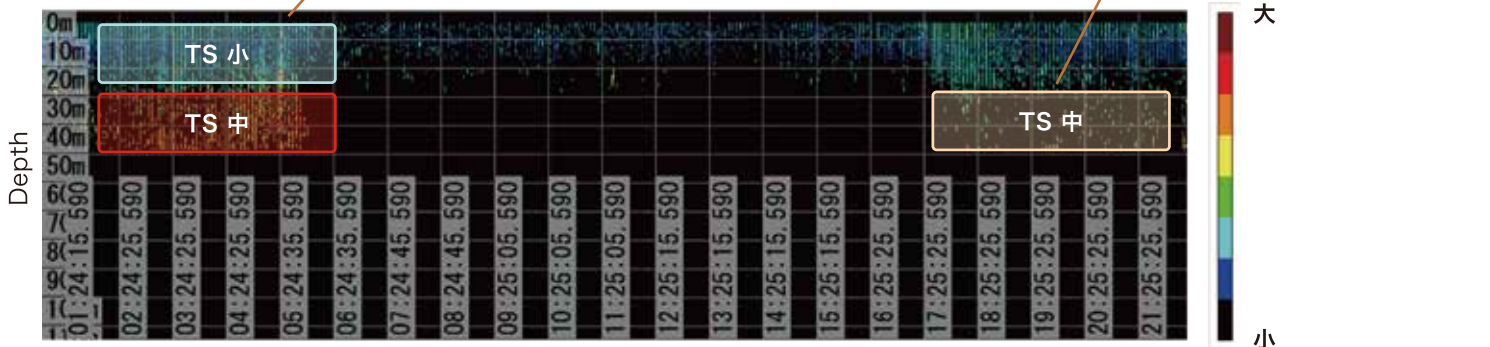

1 密度計測：魚1匹1匹を直接計測するため、より精度の高い資源評価が可能に！

従来【間接法】

魚群から推計するため正しく計測できない事も・・・
(密度を割り出す魚種、体長を誤ると精度低下)

AquaMagic の手法【直接法】

直接数えるので誤差が少ない！！

2 魚体長計測：映った魚全てを計測するため、より精度の高い魚体長測定が可能に！

従来【魚体長計測イメージ】

単体で捉えた魚のみ魚体長を計測
(魚群として捉えた場合、計測できない)

AquaMagic の魚体長計測イメージ

1匹ずつ全て計測できる！！

マウンド漁礁に鯖集する小魚 (福岡県北九州市)

カタクチイワシの群れ (長崎県雲仙市)

グルクンの群れ (沖縄県宮古島)

密度 (上) とFishSV (下) の分布 (長崎県雲仙市)

具体的な解析画面の見方 (魚礁付近の海洋資源の生態評価)

< 深度密度分布 >

魚類の
サイズ毎に
1日の生態が
密度/深度で
評価できます

< 深度TS分布 >

約1日 (24時間)

製品仕様 / Product Specification

中層<MGB240>

送信周波数	240KHz	
送信回数	1~10回	
送信音圧	220dB uPa	
送信方法	CDMA方式	
本体寸法	φ450 × 約550	
空中重量/水中重量	約38kg / 約2kg	
耐水圧	100m	
バッテリー容量	100Ah	
稼働日数	連続25日(間欠1:1 50日)	
信号処理ユニット動作温度範囲	0-50℃	
振動子寸法・重量	φ113 × 50・約0.75kg	
送信パルス幅	1msec	
最大検知水深	2m~120m	
対象魚サイズ	5cm~100cm	
稼働時間	1:3	20.5日~18.8日
	1:30	38.7-日~35.5日