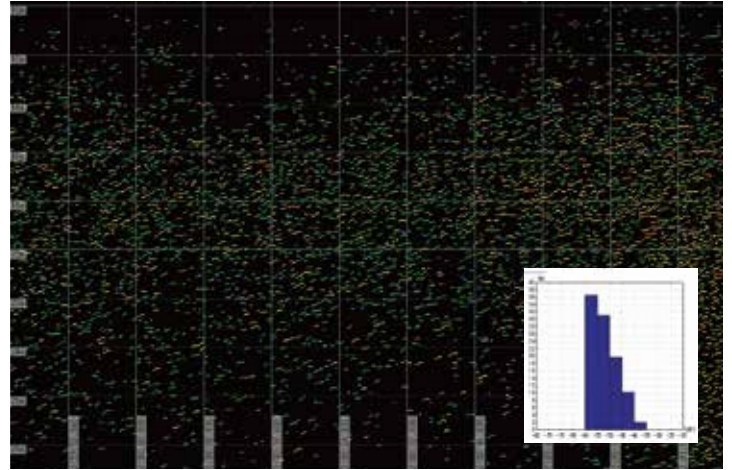

1 密度計測：魚1匹1匹を直接計測するため、より精度の高い資源評価が可能に！

従来【間接法】

魚群から推計するため正しく計測できない事も・・・
(密度を割り出す魚種、体長を誤ると精度低下)

AquaMagic の手法【直接法】

直接数えるので誤差が少ない！！

2 魚体長計測：映った魚全てを計測するため、より精度の高い魚体長測定が可能に！

従来【魚体長計測イメージ】

単体で捉えた魚のみ魚体長を計測
(魚群として捉えた場合、計測できない)

AquaMagic の魚体長計測イメージ

1匹ずつ全て計測できる！！

マウンド漁礁に鯖集する小魚 (福岡県北九州市)

カタクチイワシの群れ (長崎県雲仙市)

グルクンの群れ (沖縄県宮古島)

密度 (上) とFishSV (下) の分布 (長崎県雲仙市)

具体的な解析画面の見方 (魚礁付近の海洋資源の生態評価)

< 深度密度分布 >

魚類の
サイズ毎に
1日の生態が
密度/深度で
評価できます

< 深度TS分布 >

約1日 (24時間)

製品仕様 / Product Specification

中層<MGB240>

送信周波数	240KHz	
送信回数	1~10回	
送信音圧	220dB uPa	
送信方法	CDMA方式	
本体寸法	φ450 × 約550	
空中重量/水中重量	約38kg / 約2kg	
耐水圧	100m	
バッテリー容量	100Ah	
稼働日数	連続25日(間欠1:1 50日)	
信号処理ユニット動作温度範囲	0-50℃	
振動子寸法・重量	φ113 × 50・約0.75kg	
送信パルス幅	1msec	
最大検知水深	2m~120m	
対象魚サイズ	5cm~100cm	
稼働時間	1:3	20.5日~18.8日
	1:30	38.7-日~35.5日