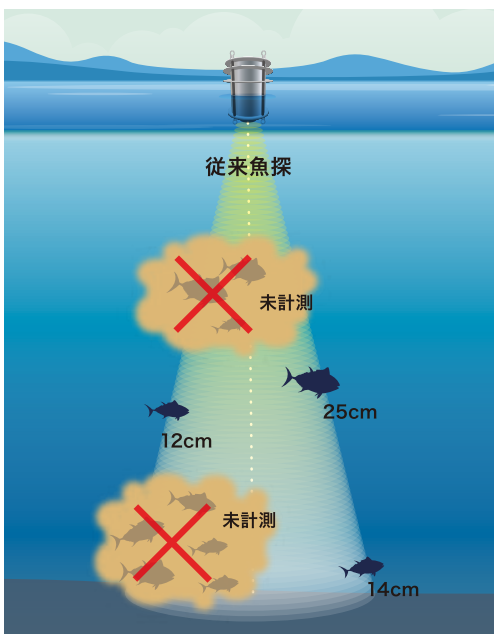

1 密度計測：魚1匹1匹を直接計測するため、より精度の高い資源評価が可能に！

従来【間接法】

魚群から推計するため正しく計測できない事も・・・
(密度を割り出す魚種、体長を誤ると精度低下)

AquaMagic の手法【直接法】

直接数えるので誤差が少ない！！

2 魚体長計測：映った魚全てを計測するため、より精度の高い魚体長測定が可能に！

従来【魚体長計測イメージ】

単体で捉えた魚のみ魚体長を計測
(魚群として捉えた場合、計測できない)

AquaMagic の魚体長計測イメージ

1匹ずつ全て計測できる！！

マウンド漁礁に鯖集する小魚 (福岡県北九州市)

カタクチイワシの群れ (長崎県雲仙市)

グルクンの群れ (沖縄県宮古島)

密度 (上) とFishSV (下) の分布 (長崎県雲仙市)

具体的な解析画面の見方 (魚礁付近の海洋資源の生態評価)

< 深度密度分布 >

魚類の
サイズ毎に
1日の生態が
密度/深度で
評価できます

< 深度TS分布 >

約1日 (24時間)

製品仕様 / Product Specification

中層<MGB240>

送信周波数	240KHz	
送信回数	1~10回	
送信音圧	220dB uPa	
送信方法	CDMA方式	
本体寸法	φ450 × 約550	
空中重量/水中重量	約38kg / 約2kg	
耐水圧	100m	
バッテリー容量	100Ah	
稼働日数	連続25日(間欠1:1 50日)	
信号処理ユニット動作温度範囲	0-50℃	
振動子寸法・重量	φ113 × 50・約0.75kg	
送信パルス幅	1msec	
最大検知水深	2m~120m	
対象魚サイズ	5cm~100cm	
稼働時間	1:3	20.5日~18.8日
	1:30	38.7-日~35.5日