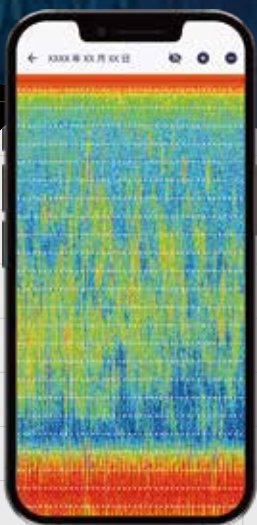

新しい海洋調査を可能にする定点観測器

MagicBuoy

MGB240

MGB241

最大1ヵ月の定点観測が可能で、魚1匹1匹が識別できる
高解像計量魚群探知機搭載ブイ

70年の歴史を覆し、音速の壁を超えた FINE Technology

1度超音波を送信したら、反射波が戻ってくるまで次の超音波は送信できない。これが“音速の壁”といわれる魚群探知機70年の常識でした。例えば、水深120mの場合、1秒間に3回程度しか超音波を送信する事が出来ませんでした。

しかし、**AquaMagic** は独自の技術FINE Technologyにより、世界で初めてCDMA方式を水中超音波に採用。超音波をコード化し、1つ1つ識別可能にする事で、深度に関係なく1秒間に30回以上の超音波送信を実現しました。音速の壁を超えたFINE Technologyは、従来魚探の100倍の分解能を持ち、従来の魚群探知から**魚体識別**を可能にしました。

主な製品特徴 / Product Features

1 密度計測：魚1匹1匹を直接計測するため、より精度の高い資源評価が可能に！

従来【間接法】

魚群から推計するため正しく計測できない事も・・・
(密度を割り出す魚種、体長を誤ると精度低下)

AquaMagic の手法【直接法】

直接数えるので誤差が少ない！！

2 魚体長計測：映った魚全てを計測するため、より精度の高い魚体長測定が可能に！

従来【魚体長計測イメージ】

単体で捉えた魚のみ魚体長を計測
(魚群として捉えた場合、計測できない)