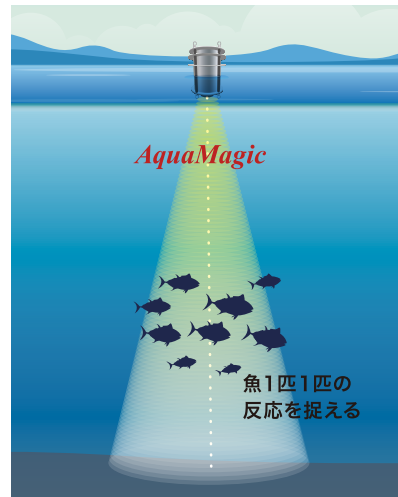

新しい海洋調査を可能にする定点観測器

MagicBuoy

MGB240

MGB241

最大1ヵ月の定点観測が可能で、魚1匹1匹が識別できる
高解像計量魚群探知機搭載ブイ

70年の歴史を覆し、音速の壁を超えた FINE Technology

1度超音波を送信したら、反射波が戻ってくるまで次の超音波は送信できない。これが“音速の壁”といわれる魚群探知機70年の常識でした。例えば、水深120mの場合、1秒間に3回程度しか超音波を送信する事が出来ませんでした。

しかし、**AquaMagic** は独自の技術FINE Technologyにより、世界で初めてCDMA方式を水中超音波に採用。超音波をコード化し、1つ1つ識別可能にする事で、深度に関係なく1秒間に30回以上の超音波送信を実現しました。音速の壁を超えたFINE Technologyは、従来魚探の100倍の分解能を持ち、従来の魚群探知から**魚体識別**を可能にしました。

主な製品特徴 / Product Features

1 密度計測：魚1匹1匹を直接計測するため、より精度の高い資源評価が可能に！

従来【間接法】

魚群から推計するため正しく計測できない事も・・・
(密度を割り出す魚種、体長を誤ると精度低下)

AquaMagic の手法【直接法】

直接数えるので誤差が少ない！！

2 魚体長計測：映った魚全てを計測するため、より精度の高い魚体長測定が可能に！

従来【魚体長計測イメージ】

単体で捉えた魚のみ魚体長を計測
(魚群として捉えた場合、計測できない)