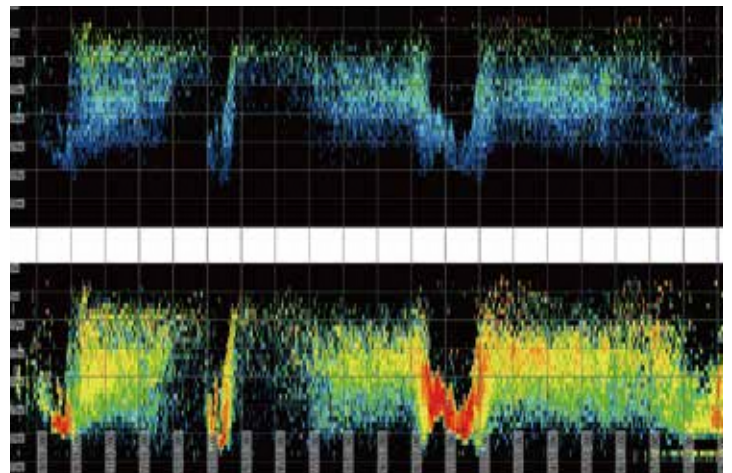

1 密度計測：魚1匹1匹を直接計測するため、より精度の高い資源評価が可能に！

従来【間接法】

魚群から推計するため正しく計測できない事も・・・
(密度を割り出す魚種、体長を誤ると精度低下)

AquaMagic の手法【直接法】

直接数えるので誤差が少ない！！

2 魚体長計測：映った魚全てを計測するため、より精度の高い魚体長測定が可能に！

従来【魚体長計測イメージ】

単体で捉えた魚のみ魚体長を計測
(魚群として捉えた場合、計測できない)

AquaMagic の魚体長計測イメージ

1匹ずつ全て計測できる！！

マウンド漁礁に鯖集する小魚 (福岡県北九州市)

カタクチイワシの群れ (長崎県雲仙市)

グルクンの群れ (沖縄県宮古島)

密度 (上) とFishSV (下) の分布 (長崎県雲仙市)

具体的な解析画面の見方 (魚礁付近の海洋資源の生態評価)

< 深度密度分布 >

魚類の
サイズ毎に
1日の生態が
密度/深度で
評価できます

< 深度TS分布 >

約1日 (24時間)

製品仕様 / Product Specification

中層<MGB240>

送信周波数	240KHz	
送信回数	1~10回	
送信音圧	220dB uPa	
送信方法	CDMA方式	
本体寸法	φ450 × 約550	
空中重量/水中重量	約38kg / 約2kg	
耐水圧	100m	
バッテリー容量	100Ah	
稼働日数	連続25日(間欠1:1 50日)	
信号処理ユニット動作温度範囲	0-50℃	
振動子寸法・重量	φ113 × 50・約0.75kg	
送信パルス幅	1msec	
最大検知水深	2m~120m	
対象魚サイズ	5cm~100cm	
稼働時間	1:3	20.5日~18.8日
	1:30	38.7-日~35.5日